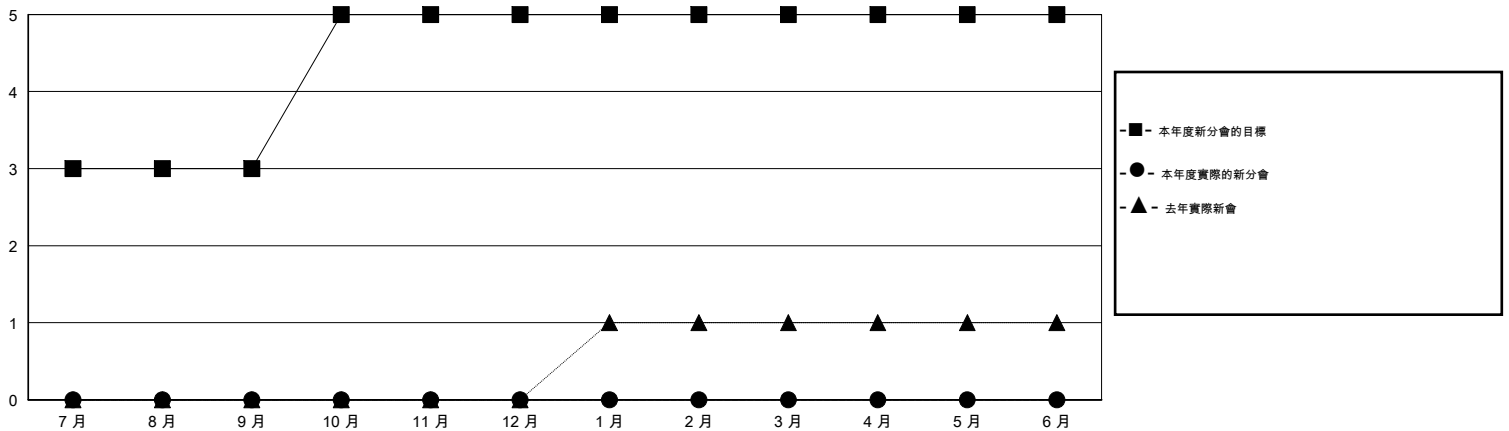

MONTHLY MEMBERSHIP PROGRESS REPORT

District 300 E2

Results as of: 2/29/2016

GMT: PEI-JEN CHEN

地點 REP OF CHINA

GMT憲章區 5

分會				
成果 2015-2016				
季	新分會目標	新會	會員流失的分會	淨增/減
7月/8月/9月	3	0	0	0
10月/11月/12月	2	0	0	0
1月/2月/3月	0	0	0	0
4月/5月/6月	0	0	0	0

位會員@每位須繳				
成果 2015-2016				
季	新會員目標	增加的授證/新會員	退會人數	淨增/減
7月/8月/9月	210	179	152	27
10月/11月/12月	230	103	23	80
1月/2月/3月	20	55	9	46
4月/5月/6月	-125	0	0	0

目標與實際新會累積