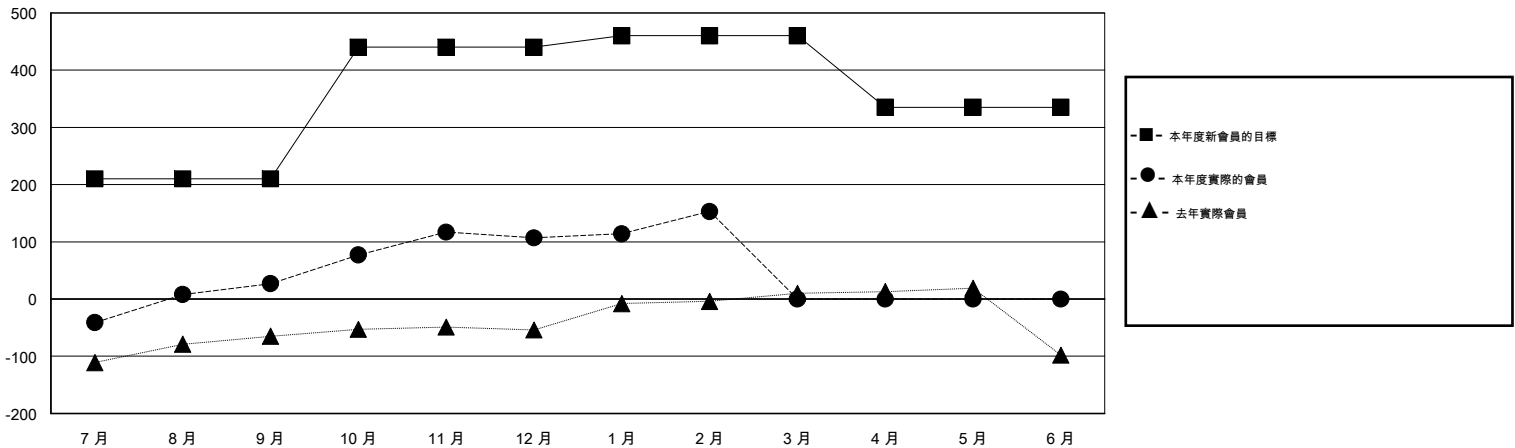

目標和實際會員累積

已取消的分會: 0

47 CLUBS OF 49 增添1位或以上的新會員

性別分佈

男 1,207 (76.10%)
女 379 (23.90%)

放棄的會員

[點擊這裡取得健康評估資料](#)

過世	0
分會已取消	0
其他	184
總計	184

家庭單位會員	4
戶長	2
非戶長	2